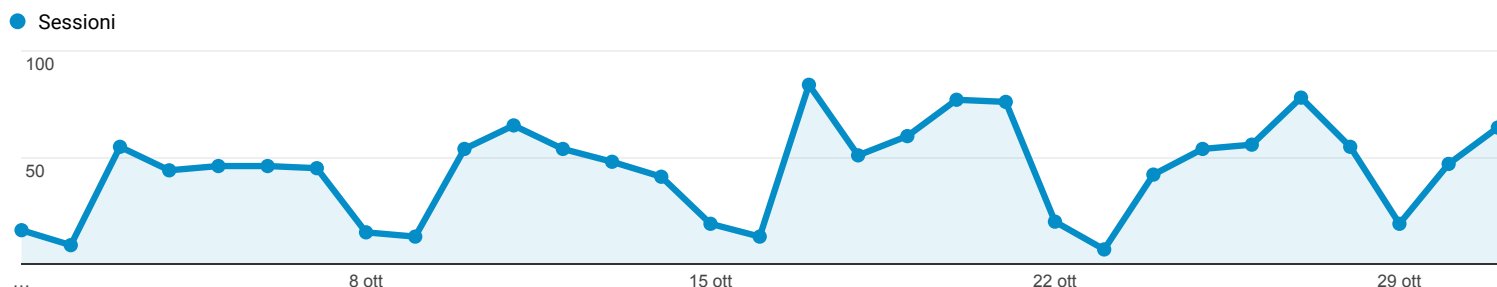

Nuovo rapporto personalizzato

01 ott 2016 - 31 ott 2016

TUTTI » MESE DELL'ANNO: 201610

Tutti gli utenti
100,00% Sessioni

Rapporti mensili

Giorno del mese	Sessioni	Utenti	Durata sessione media	Visualizzazioni di pagina	Pagine/sessione
	1.373 % del totale: 100,00% (1.373)	804 % del totale: 100,00% (804)	00:02:56 Media per vista: 00:02:56 (0,00%)	9.472 % del totale: 100,00% (9.472)	6,90 Media per vista: 6,90 (0,00%)
1. 17	84 (6,12%)	71 (6,08%)	00:03:17	542 (5,72%)	6,45
2. 27	78 (5,68%)	62 (5,31%)	00:02:50	476 (5,03%)	6,10
3. 20	77 (5,61%)	62 (5,31%)	00:03:55	610 (6,44%)	7,92
4. 21	76 (5,54%)	64 (5,48%)	00:04:26	664 (7,01%)	8,74
5. 11	65 (4,73%)	51 (4,37%)	00:02:38	370 (3,91%)	5,69
6. 31	64 (4,66%)	57 (4,88%)	00:01:43	502 (5,30%)	7,84
7. 19	60 (4,37%)	52 (4,46%)	00:02:17	430 (4,54%)	7,17
8. 26	56 (4,08%)	50 (4,28%)	00:02:00	324 (3,42%)	5,79
9. 03	55 (4,01%)	43 (3,68%)	00:02:38	378 (3,99%)	6,87
10. 28	55 (4,01%)	46 (3,94%)	00:04:59	450 (4,75%)	8,18
11. 10	54 (3,93%)	43 (3,68%)	00:02:37	540 (5,70%)	10,00
12. 12	54 (3,93%)	44 (3,77%)	00:01:12	238 (2,51%)	4,41
13. 25	54 (3,93%)	46 (3,94%)	00:03:20	381 (4,02%)	7,06
14. 18	51 (3,71%)	45 (3,86%)	00:02:07	291 (3,07%)	5,71
15. 13	48 (3,50%)	38 (3,26%)	00:04:35	358 (3,78%)	7,46
16. 30	47 (3,42%)	46 (3,94%)	00:01:01	207 (2,19%)	4,40
17. 05	46 (3,35%)	35 (3,00%)	00:03:53	344 (3,63%)	7,48
18. 06	46 (3,35%)	37 (3,17%)	00:01:57	306 (3,23%)	6,65
19. 07	45 (3,28%)	37 (3,17%)	00:03:37	257 (2,71%)	5,71