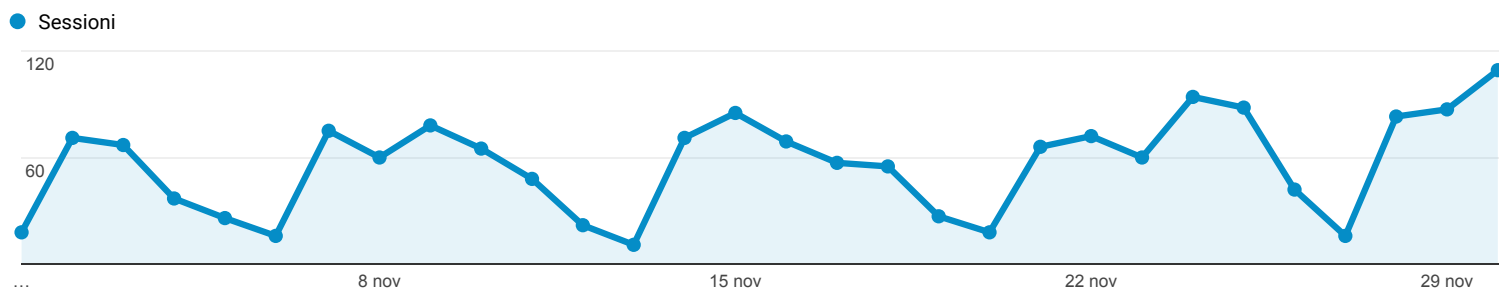

## Nuovo rapporto personalizzato

01 nov 2016 - 30 nov 2016

TUTTI » MESE DELL'ANNO: 201611

Tutti gli utenti  
100,00% Sessioni

### Rapporti mensili

Giorno del mese	Sessioni	Utenti	Durata sessione media	Visualizzazioni di pagina	Pagine/sessione
	1.693 % del totale: 100,00% (1.693)	928 % del totale: 100,00% (928)	00:03:15 Media per vista: 00:03:15 (0,00%)	12.936 % del totale: 100,00% (12.936)	7,64 Media per vista: 7,64 (0,00%)
1. 30	<b>109</b> (6,44%)	83 (5,93%)	00:04:00	976 (7,54%)	8,95
2. 24	<b>94</b> (5,55%)	76 (5,43%)	00:05:39	1.414 (10,93%)	15,04
3. 25	<b>88</b> (5,20%)	72 (5,14%)	00:04:37	608 (4,70%)	6,91
4. 29	<b>87</b> (5,14%)	70 (5,00%)	00:05:12	725 (5,60%)	8,33
5. 15	<b>85</b> (5,02%)	75 (5,36%)	00:01:02	488 (3,77%)	5,74
6. 28	<b>83</b> (4,90%)	62 (4,43%)	00:02:30	356 (2,75%)	4,29
7. 09	<b>78</b> (4,61%)	65 (4,64%)	00:02:48	536 (4,14%)	6,87
8. 07	<b>75</b> (4,43%)	64 (4,57%)	00:03:23	610 (4,72%)	8,13
9. 22	<b>72</b> (4,25%)	58 (4,14%)	00:04:58	877 (6,78%)	12,18
10. 02	<b>71</b> (4,19%)	64 (4,57%)	00:04:10	718 (5,55%)	10,11
11. 14	<b>71</b> (4,19%)	59 (4,21%)	00:01:12	307 (2,37%)	4,32
12. 16	<b>69</b> (4,08%)	60 (4,29%)	00:04:31	553 (4,27%)	8,01
13. 03	<b>67</b> (3,96%)	55 (3,93%)	00:03:31	405 (3,13%)	6,04
14. 21	<b>66</b> (3,90%)	48 (3,43%)	00:04:03	433 (3,35%)	6,56
15. 10	<b>65</b> (3,84%)	56 (4,00%)	00:01:48	462 (3,57%)	7,11
16. 08	<b>60</b> (3,54%)	52 (3,71%)	00:02:01	501 (3,87%)	8,35
17. 23	<b>60</b> (3,54%)	48 (3,43%)	00:03:15	454 (3,51%)	7,57
18. 17	<b>57</b> (3,37%)	48 (3,43%)	00:01:59	490 (3,79%)	8,60
19. 18	<b>55</b> (3,25%)	45 (3,21%)	00:02:59	455 (3,52%)	8,27