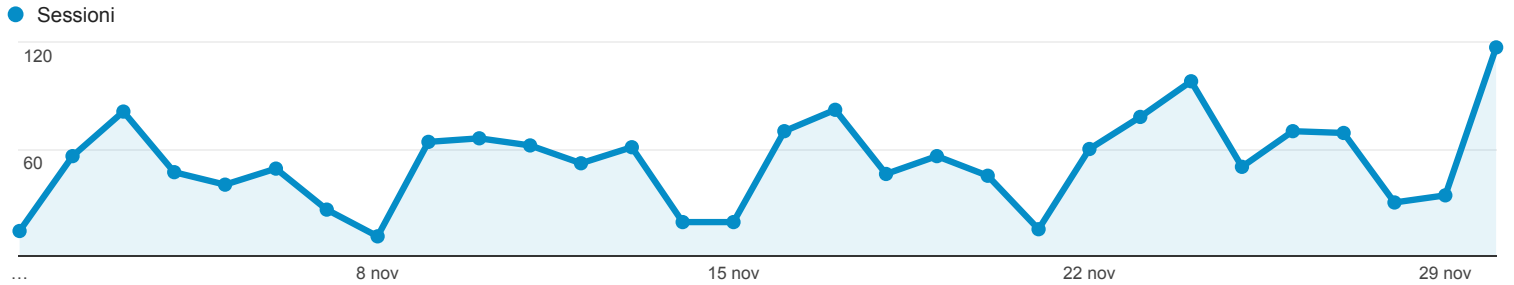

# Nuovo rapporto personalizzato

TUTTI » MESE DELL'ANNO: 201511

Tutte le sessioni  
100,00%

## Rapporti mensili

Giorno del mese	Sessioni	Utenti	Durata sessione media	Visualizzazioni di pagina	Pagine/sessione
	<b>1.587</b> % del totale: 100,00% (1.587)	<b>926</b> % del totale: 100,00% (926)	<b>00:02:16</b> Media per vista: 00:02:16 (0,00%)	<b>10.025</b> % del totale: 100,00% (10.025)	<b>6,32</b> Media per vista: 6,32 (0,00%)
1. 30	<b>117</b> (7,37%)	100 (7,70%)	00:01:36	621 (6,19%)	5,31
2. 24	<b>98</b> (6,18%)	85 (6,54%)	00:01:03	443 (4,42%)	4,52
3. 17	<b>82</b> (5,17%)	66 (5,08%)	00:02:48	647 (6,45%)	7,89
4. 03	<b>81</b> (5,10%)	72 (5,54%)	00:02:58	635 (6,33%)	7,84
5. 23	<b>78</b> (4,91%)	62 (4,77%)	00:03:03	553 (5,52%)	7,09
6. 16	<b>70</b> (4,41%)	52 (4,00%)	00:01:33	514 (5,13%)	7,34
7. 26	<b>70</b> (4,41%)	62 (4,77%)	00:01:29	331 (3,30%)	4,73
8. 27	<b>69</b> (4,35%)	54 (4,16%)	00:02:50	545 (5,44%)	7,90
9. 10	<b>66</b> (4,16%)	55 (4,23%)	00:02:14	410 (4,09%)	6,21
10. 09	<b>64</b> (4,03%)	52 (4,00%)	00:01:11	331 (3,30%)	5,17
11. 11	<b>62</b> (3,91%)	39 (3,00%)	00:02:59	606 (6,04%)	9,77
12. 13	<b>61</b> (3,84%)	40 (3,08%)	00:01:51	315 (3,14%)	5,16
13. 22	<b>60</b> (3,78%)	58 (4,46%)	00:00:30	107 (1,07%)	1,78
14. 02	<b>56</b> (3,53%)	45 (3,46%)	00:02:07	346 (3,45%)	6,18
15. 19	<b>56</b> (3,53%)	44 (3,39%)	00:02:03	483 (4,82%)	8,62
16. 12	<b>52</b> (3,28%)	39 (3,00%)	00:02:35	349 (3,48%)	6,71
17. 25	<b>50</b> (3,15%)	40 (3,08%)	00:02:03	239 (2,38%)	4,78
18. 06	<b>49</b> (3,09%)	40 (3,08%)	00:03:41	433 (4,32%)	8,84
19. 04	<b>47</b> (2,96%)	39 (3,00%)	00:04:36	266 (2,65%)	5,66
20. 18	<b>46</b> (2,90%)	37 (2,85%)	00:02:07	268 (2,67%)	5,83
21. 20	<b>45</b> (2,84%)	35 (2,69%)	00:02:09	305 (3,04%)	6,78
22. 05	<b>40</b> (2,52%)	39 (3,00%)	00:02:39	279 (2,78%)	6,98