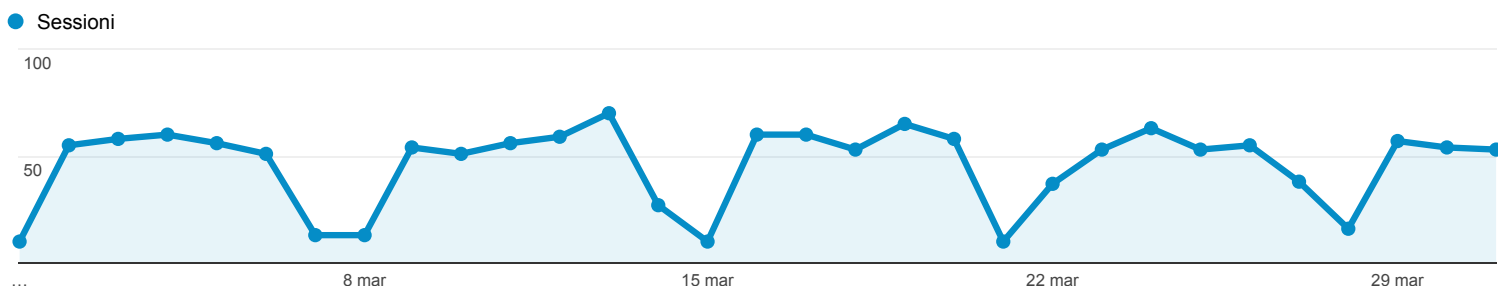

# Nuovo rapporto personalizzato

TUTTI » MESE DELL'ANNO: 201503

Tutte le sessioni  
100,00%

## Rapporti mensili

Giorno del mese	Sessioni	Utenti	Durata sessione media	Visualizzazioni di pagina	Pagine/sessione
	<b>1.428</b> % del totale: 100,00% (1.428)	<b>895</b> % del totale: 100,00% (895)	<b>00:02:22</b> Media per vista: 00:02:22 (0,00%)	<b>9.634</b> % del totale: 100,00% (9.634)	<b>6,75</b> Media per vista: 6,75 (0,00%)
1. 13	70 (4,90%)	60 (4,82%)	00:04:14	632 (6,56%)	9,03
2. 19	65 (4,55%)	63 (5,06%)	00:00:57	296 (3,07%)	4,55
3. 24	63 (4,41%)	53 (4,26%)	00:02:09	372 (3,86%)	5,90
4. 04	60 (4,20%)	46 (3,70%)	00:03:22	485 (5,03%)	8,08
5. 16	60 (4,20%)	52 (4,18%)	00:02:20	380 (3,94%)	6,33
6. 17	60 (4,20%)	50 (4,02%)	00:04:27	711 (7,38%)	11,85
7. 12	59 (4,13%)	48 (3,86%)	00:03:14	440 (4,57%)	7,46
8. 03	58 (4,06%)	47 (3,78%)	00:02:16	388 (4,03%)	6,69
9. 20	58 (4,06%)	54 (4,34%)	00:01:27	317 (3,29%)	5,47
10. 29	57 (3,99%)	56 (4,50%)	00:00:14	116 (1,20%)	2,04
11. 05	56 (3,92%)	45 (3,62%)	00:01:11	302 (3,13%)	5,39
12. 11	56 (3,92%)	51 (4,10%)	00:01:54	364 (3,78%)	6,50
13. 02	55 (3,85%)	49 (3,94%)	00:01:02	366 (3,80%)	6,65
14. 26	55 (3,85%)	48 (3,86%)	00:02:52	345 (3,58%)	6,27
15. 09	54 (3,78%)	45 (3,62%)	00:02:26	314 (3,26%)	5,81
16. 30	54 (3,78%)	39 (3,14%)	00:02:45	390 (4,05%)	7,22
17. 18	53 (3,71%)	44 (3,54%)	00:02:49	411 (4,27%)	7,75
18. 23	53 (3,71%)	44 (3,54%)	00:01:08	346 (3,59%)	6,53
19. 25	53 (3,71%)	48 (3,86%)	00:03:38	409 (4,25%)	7,72
20. 31	53 (3,71%)	45 (3,62%)	00:01:43	388 (4,03%)	7,32
21. 06	51 (3,57%)	49 (3,94%)	00:02:29	320 (3,32%)	6,27
22. 10	51 (3,57%)	45 (3,62%)	00:02:21	382 (3,97%)	7,49