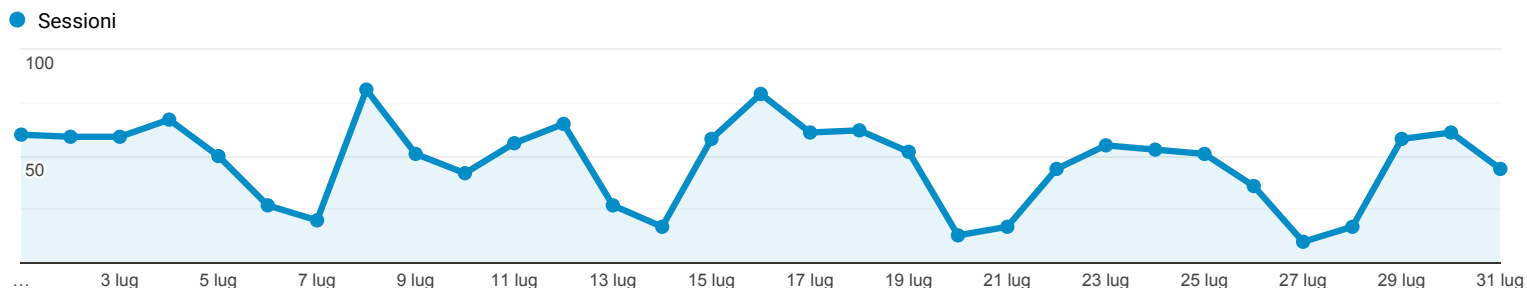

Nuovo rapporto personalizzato

TUTTI » MESE DELL'ANNO: 201907

1 lug 2019 - 31 lug 2019

Tutti gli utenti
100,00% Sessioni

Rapporti mensili

Giorno del mese	Sessioni	Utenti	Durata sessione media	Visualizzazioni di pagina	Pagine/sessione
	1.452 % del totale: 100,00% (1.452)	742 % del totale: 100,00% (742)	00:02:10 Media per vista: 00:02:10 (0,00%)	8.799 % del totale: 100,00% (8.799)	6,06 Media per vista: 6,06 (0,00%)
1. 08	81 (5,58%)	71 (5,93%)	00:01:08	380 (4,32%)	4,69
2. 16	79 (5,44%)	58 (4,85%)	00:03:33	560 (6,36%)	7,09
3. 04	67 (4,61%)	54 (4,51%)	00:02:57	615 (6,99%)	9,18
4. 12	65 (4,48%)	54 (4,51%)	00:02:37	355 (4,03%)	5,46
5. 18	62 (4,27%)	53 (4,43%)	00:01:18	292 (3,32%)	4,71
6. 17	61 (4,20%)	51 (4,26%)	00:01:07	392 (4,46%)	6,43
7. 30	61 (4,20%)	52 (4,34%)	00:03:35	362 (4,11%)	5,93
8. 01	60 (4,13%)	47 (3,93%)	00:01:42	521 (5,92%)	8,68
9. 02	59 (4,06%)	44 (3,68%)	00:01:54	310 (3,52%)	5,25
10. 03	59 (4,06%)	44 (3,68%)	00:03:58	380 (4,32%)	6,44
11. 15	58 (3,99%)	40 (3,34%)	00:03:11	457 (5,19%)	7,88
12. 29	58 (3,99%)	50 (4,18%)	00:01:34	382 (4,34%)	6,59
13. 11	56 (3,86%)	44 (3,68%)	00:01:52	300 (3,41%)	5,36
14. 23	55 (3,79%)	42 (3,51%)	00:01:59	318 (3,61%)	5,78
15. 24	53 (3,65%)	44 (3,68%)	00:01:39	268 (3,05%)	5,06
16. 19	52 (3,58%)	44 (3,68%)	00:02:14	290 (3,30%)	5,58
17. 09	51 (3,51%)	42 (3,51%)	00:03:14	258 (2,93%)	5,06
18. 25	51 (3,51%)	43 (3,59%)	00:01:27	314 (3,57%)	6,16
19. 05	50 (3,44%)	43 (3,59%)	00:02:55	326 (3,70%)	6,52
20. 22	44 (3,03%)	39 (3,26%)	00:01:15	294 (3,34%)	6,68