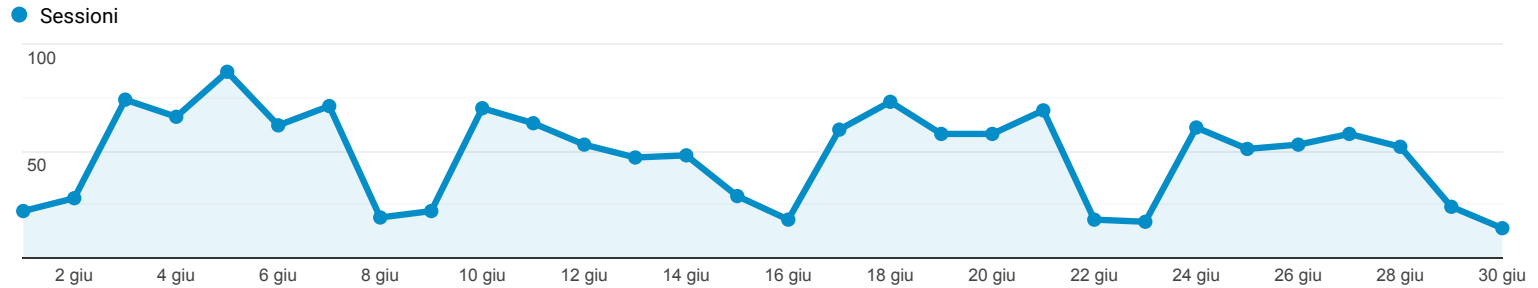

Nuovo rapporto personalizzato

TUTTI » MESE DELL'ANNO: 201906

1 giu 2019 - 30 giu 2019

Tutti gli utenti
100,00% Sessioni

Rapporti mensili

Giorno del mese	Sessioni	Utenti	Durata sessione media	Visualizzazioni di pagina	Pagine/sessione
	1.445 % del totale: 100,00% (1.445)	843 % del totale: 100,00% (843)	00:02:36 Media per vista: 00:02:36 (0,00%)	9.777 % del totale: 100,00% (9.777)	6,77 Media per vista: 6,77 (0,00%)
1. 05	87 (6,02%)	73 (5,98%)	00:03:37	1.058 (10,82%)	12,16
2. 03	74 (5,12%)	61 (5,00%)	00:02:32	417 (4,27%)	5,64
3. 18	73 (5,05%)	63 (5,16%)	00:02:43	510 (5,22%)	6,99
4. 07	71 (4,91%)	54 (4,43%)	00:01:17	444 (4,54%)	6,25
5. 10	70 (4,84%)	60 (4,92%)	00:04:53	690 (7,06%)	9,86
6. 21	69 (4,78%)	60 (4,92%)	00:02:03	424 (4,34%)	6,14
7. 04	66 (4,57%)	54 (4,43%)	00:02:42	524 (5,36%)	7,94
8. 11	63 (4,36%)	55 (4,51%)	00:02:32	391 (4,00%)	6,21
9. 06	62 (4,29%)	54 (4,43%)	00:02:34	543 (5,55%)	8,76
10. 24	61 (4,22%)	50 (4,10%)	00:02:41	300 (3,07%)	4,92
11. 17	60 (4,15%)	46 (3,77%)	00:02:21	398 (4,07%)	6,63
12. 19	58 (4,01%)	47 (3,85%)	00:03:21	348 (3,56%)	6,00
13. 20	58 (4,01%)	48 (3,93%)	00:02:06	380 (3,89%)	6,55
14. 27	58 (4,01%)	47 (3,85%)	00:01:15	284 (2,90%)	4,90
15. 12	53 (3,67%)	42 (3,44%)	00:01:23	268 (2,74%)	5,06
16. 26	53 (3,67%)	43 (3,52%)	00:02:33	256 (2,62%)	4,83
17. 28	52 (3,60%)	40 (3,28%)	00:02:57	402 (4,11%)	7,73
18. 25	51 (3,53%)	46 (3,77%)	00:02:33	366 (3,74%)	7,18
19. 14	48 (3,32%)	42 (3,44%)	00:02:52	310 (3,17%)	6,46
20. 13	47 (3,25%)	41 (3,36%)	00:02:31	256 (2,62%)	5,45