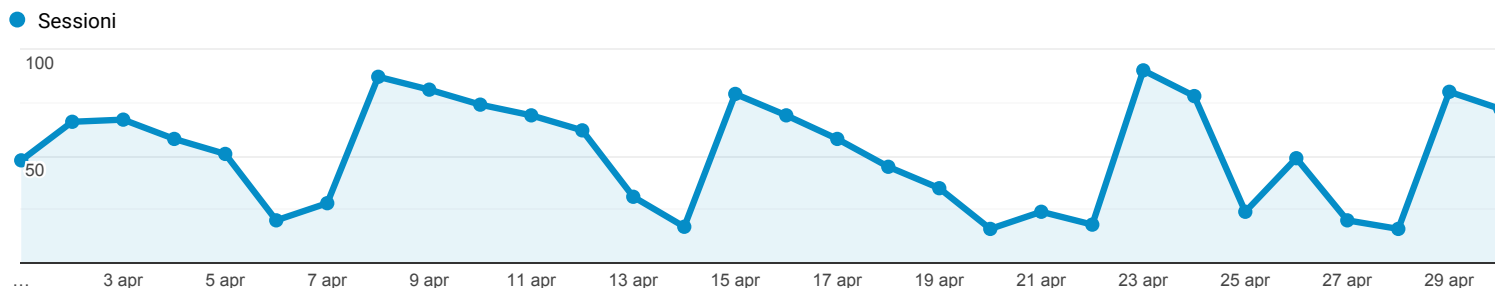

Nuovo rapporto personalizzato

TUTTI » MESE DELL'ANNO: 201904

1 apr 2019 - 30 apr 2019

Tutti gli utenti
100,00% Sessioni

Rapporti mensili

Giorno del mese	Sessioni	Utenti	Durata sessione media	Visualizzazioni di pagina	Pagine/sessione
	1.532 % del totale: 100,00% (1.532)	793 % del totale: 100,00% (793)	00:03:14 Media per vista: 00:03:14 (0,00%)	12.225 % del totale: 100,00% (12.225)	7,98 Media per vista: 7,98 (0,00%)
1. 23	90 (5,87%)	69 (5,55%)	00:03:02	666 (5,45%)	7,40
2. 08	87 (5,68%)	64 (5,15%)	00:02:50	837 (6,85%)	9,62
3. 09	81 (5,29%)	66 (5,31%)	00:04:22	668 (5,46%)	8,25
4. 29	80 (5,22%)	67 (5,39%)	00:01:21	530 (4,34%)	6,62
5. 15	79 (5,16%)	66 (5,31%)	00:04:51	926 (7,57%)	11,72
6. 24	78 (5,09%)	62 (4,99%)	00:02:54	506 (4,14%)	6,49
7. 10	74 (4,83%)	56 (4,51%)	00:04:03	715 (5,85%)	9,66
8. 30	72 (4,70%)	58 (4,67%)	00:01:53	493 (4,03%)	6,85
9. 11	69 (4,50%)	56 (4,51%)	00:03:24	518 (4,24%)	7,51
10. 16	69 (4,50%)	54 (4,34%)	00:01:22	402 (3,29%)	5,83
11. 03	67 (4,37%)	56 (4,51%)	00:02:51	622 (5,09%)	9,28
12. 02	66 (4,31%)	54 (4,34%)	00:01:57	316 (2,58%)	4,79
13. 12	62 (4,05%)	48 (3,86%)	00:04:29	508 (4,16%)	8,19
14. 04	58 (3,79%)	39 (3,14%)	00:02:59	340 (2,78%)	5,86
15. 17	58 (3,79%)	49 (3,94%)	00:02:45	466 (3,81%)	8,03
16. 05	51 (3,33%)	43 (3,46%)	00:06:08	646 (5,28%)	12,67
17. 26	49 (3,20%)	43 (3,46%)	00:02:34	334 (2,73%)	6,82
18. 01	48 (3,13%)	38 (3,06%)	00:05:17	470 (3,84%)	9,79
19. 18	45 (2,94%)	36 (2,90%)	00:03:23	442 (3,62%)	9,82
20. 19	35 (2,28%)	31 (2,49%)	00:02:58	204 (1,67%)	5,83