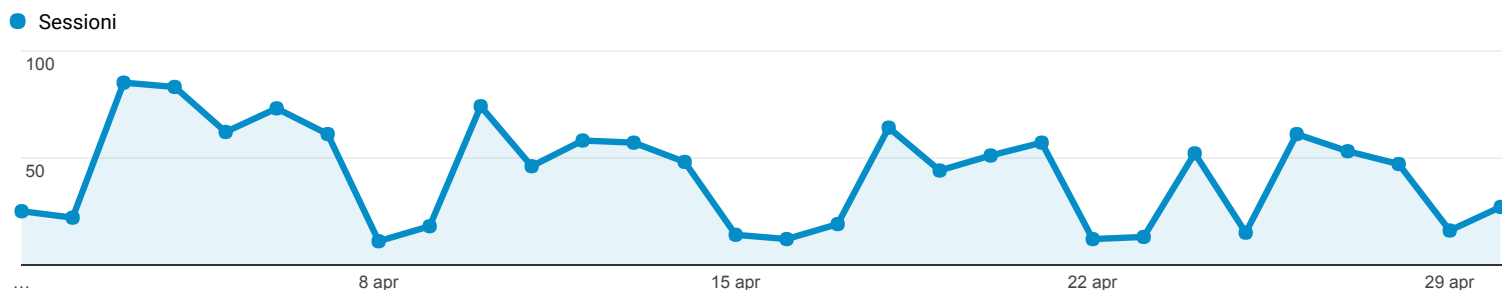

Nuovo rapporto personalizzato

01 apr 2017 - 30 apr 2017

TUTTI » MESE DELL'ANNO: 201704

Tutti gli utenti
100,00% Sessioni

Rapporti mensili

Giorno del mese	Sessioni	Utenti	Durata sessione media	Visualizzazioni di pagina	Pagine/sessione
	1.280 % del totale: 100,00% (1.280)	595 % del totale: 100,00% (595)	00:03:07 Media per vista: 00:03:07 (0,00%)	9.496 % del totale: 100,00% (9.496)	7,42 Media per vista: 7,42 (0,00%)
1. 03	85 (6,64%)	60 (6,05%)	00:03:26	588 (6,19%)	6,92
2. 04	83 (6,48%)	62 (6,25%)	00:03:30	564 (5,94%)	6,80
3. 10	74 (5,78%)	59 (5,95%)	00:03:36	848 (8,93%)	11,46
4. 06	73 (5,70%)	52 (5,24%)	00:02:44	482 (5,08%)	6,60
5. 18	64 (5,00%)	48 (4,84%)	00:03:14	380 (4,00%)	5,94
6. 05	62 (4,84%)	42 (4,23%)	00:02:58	542 (5,71%)	8,74
7. 07	61 (4,77%)	49 (4,94%)	00:02:44	386 (4,06%)	6,33
8. 26	61 (4,77%)	44 (4,44%)	00:03:39	492 (5,18%)	8,07
9. 12	58 (4,53%)	44 (4,44%)	00:04:04	453 (4,77%)	7,81
10. 13	57 (4,45%)	41 (4,13%)	00:02:16	352 (3,71%)	6,18
11. 21	57 (4,45%)	41 (4,13%)	00:03:08	456 (4,80%)	8,00
12. 27	53 (4,14%)	44 (4,44%)	00:03:27	453 (4,77%)	8,55
13. 24	52 (4,06%)	36 (3,63%)	00:02:18	426 (4,49%)	8,19
14. 20	51 (3,98%)	38 (3,83%)	00:01:31	370 (3,90%)	7,25
15. 14	48 (3,75%)	37 (3,73%)	00:03:56	410 (4,32%)	8,54
16. 28	47 (3,67%)	39 (3,93%)	00:01:39	228 (2,40%)	4,85
17. 11	46 (3,59%)	37 (3,73%)	00:01:35	250 (2,63%)	5,43
18. 19	44 (3,44%)	35 (3,53%)	00:04:59	406 (4,28%)	9,23
19. 30	27 (2,11%)	24 (2,42%)	00:01:35	180 (1,90%)	6,67