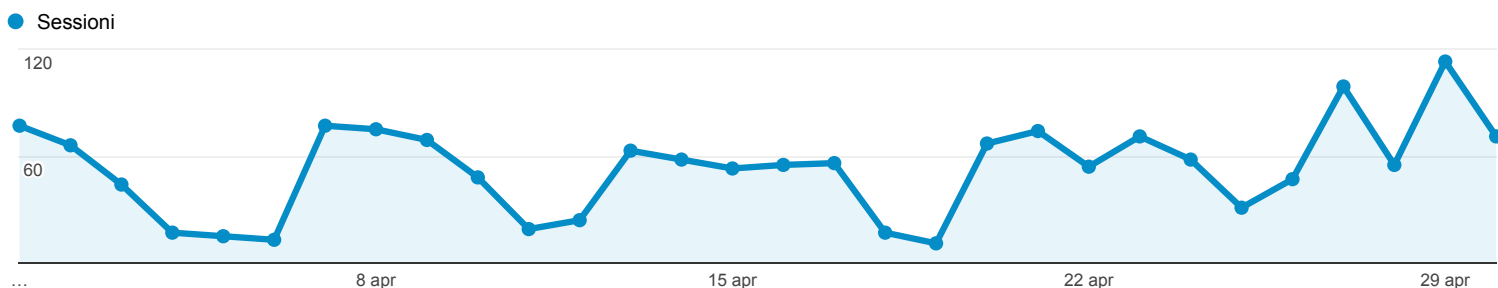

# Nuovo rapporto personalizzato

TUTTI » MESE DELL'ANNO: 201504

 Tutte le sessioni  
100,00%

## Rapporti mensili

Giorno del mese	Sessioni	Utenti	Durata sessione media	Visualizzazioni di pagina	Pagine/sessione
	<b>1.597</b> % del totale: 100,00% (1.597)	<b>1.023</b> % del totale: 100,00% (1.023)	<b>00:02:46</b> Media per vista: 00:02:46 (0,00%)	<b>11.113</b> % del totale: 100,00% (11.113)	<b>6,96</b> Media per vista: 6,96 (0,00%)
1. 29	<b>113</b> (7,08%)	102 (7,42%)	00:02:47	935 (8,41%)	8,27
2. 27	<b>99</b> (6,20%)	92 (6,69%)	00:02:53	480 (4,32%)	4,85
3. 01	<b>77</b> (4,82%)	73 (5,31%)	00:02:03	401 (3,61%)	5,21
4. 07	<b>77</b> (4,82%)	56 (4,07%)	00:03:00	510 (4,59%)	6,62
5. 08	<b>75</b> (4,70%)	54 (3,93%)	00:03:45	608 (5,47%)	8,11
6. 21	<b>74</b> (4,63%)	61 (4,44%)	00:01:40	566 (5,09%)	7,65
7. 23	<b>71</b> (4,45%)	57 (4,15%)	00:01:29	351 (3,16%)	4,94
8. 30	<b>71</b> (4,45%)	56 (4,07%)	00:02:49	439 (3,95%)	6,18
9. 09	<b>69</b> (4,32%)	54 (3,93%)	00:04:22	589 (5,30%)	8,54
10. 20	<b>67</b> (4,20%)	62 (4,51%)	00:03:35	443 (3,99%)	6,61
11. 02	<b>66</b> (4,13%)	56 (4,07%)	00:01:55	290 (2,61%)	4,39
12. 13	<b>63</b> (3,94%)	55 (4,00%)	00:04:20	566 (5,09%)	8,98
13. 14	<b>58</b> (3,63%)	53 (3,85%)	00:01:09	350 (3,15%)	6,03
14. 24	<b>58</b> (3,63%)	53 (3,85%)	00:03:21	456 (4,10%)	7,86
15. 17	<b>56</b> (3,51%)	48 (3,49%)	00:03:27	468 (4,21%)	8,36
16. 16	<b>55</b> (3,44%)	46 (3,35%)	00:01:42	304 (2,74%)	5,53
17. 28	<b>55</b> (3,44%)	50 (3,64%)	00:01:58	354 (3,19%)	6,44
18. 22	<b>54</b> (3,38%)	44 (3,20%)	00:04:50	713 (6,42%)	13,20
19. 15	<b>53</b> (3,32%)	43 (3,13%)	00:03:20	395 (3,55%)	7,45
20. 10	<b>48</b> (3,01%)	40 (2,91%)	00:02:15	328 (2,95%)	6,83
21. 26	<b>47</b> (2,94%)	46 (3,35%)	00:01:18	134 (1,21%)	2,85
22. 03	<b>44</b> (2,76%)	35 (2,55%)	00:01:50	284 (2,56%)	6,45