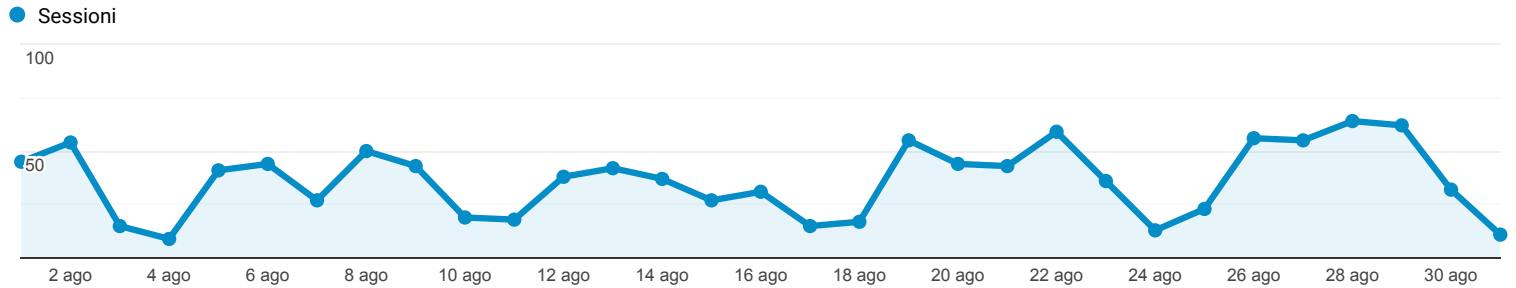

Nuovo rapporto personalizzato

TUTTI » MESE DELL'ANNO: 201908

1 ago 2019 - 31 ago 2019

Tutti gli utenti
100,00% Sessioni

Rapporti mensili

Giorno del mese	Sessioni	Utenti	Durata sessione media	Visualizzazioni di pagina	Pagine/sessione
	1.125 % del totale: 100,00% (1.125)	623 % del totale: 100,00% (623)	00:01:57 Media per vista: 00:01:57 (0,00%)	6.555 % del totale: 100,00% (6.555)	5,83 Media per vista: 5,83 (0,00%)
1. 28	64 (5,69%)	51 (5,35%)	00:01:53	410 (6,25%)	6,41
2. 29	62 (5,51%)	50 (5,24%)	00:01:48	385 (5,87%)	6,21
3. 22	59 (5,24%)	50 (5,24%)	00:01:57	370 (5,64%)	6,27
4. 26	56 (4,98%)	46 (4,82%)	00:01:11	334 (5,10%)	5,96
5. 19	55 (4,89%)	41 (4,30%)	00:01:45	309 (4,71%)	5,62
6. 27	55 (4,89%)	44 (4,61%)	00:01:42	320 (4,88%)	5,82
7. 02	54 (4,80%)	46 (4,82%)	00:01:54	362 (5,52%)	6,70
8. 08	50 (4,44%)	42 (4,40%)	00:03:08	360 (5,49%)	7,20
9. 01	45 (4,00%)	39 (4,09%)	00:01:42	308 (4,70%)	6,84
10. 06	44 (3,91%)	36 (3,77%)	00:01:46	282 (4,30%)	6,41
11. 20	44 (3,91%)	34 (3,56%)	00:03:18	310 (4,73%)	7,05
12. 09	43 (3,82%)	38 (3,98%)	00:02:44	270 (4,12%)	6,28
13. 21	43 (3,82%)	36 (3,77%)	00:02:03	262 (4,00%)	6,09
14. 13	42 (3,73%)	35 (3,67%)	00:01:46	160 (2,44%)	3,81
15. 05	41 (3,64%)	36 (3,77%)	00:01:36	348 (5,31%)	8,49
16. 12	38 (3,38%)	33 (3,46%)	00:02:05	184 (2,81%)	4,84
17. 14	37 (3,29%)	32 (3,35%)	00:01:10	153 (2,33%)	4,14
18. 23	36 (3,20%)	29 (3,04%)	00:02:26	178 (2,72%)	4,94
19. 30	32 (2,84%)	24 (2,52%)	00:02:49	201 (3,07%)	6,28
20. 16	31 (2,76%)	26 (2,73%)	00:01:39	140 (2,14%)	4,52