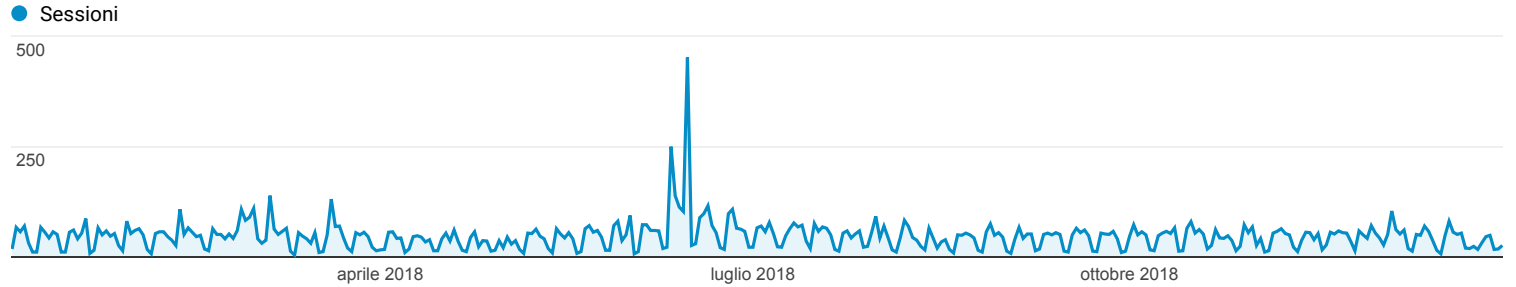

Nuovo rapporto personalizzato

 Tutti gli utenti
100,00% Sessioni

1 gen 2018 - 31 dic 2018

Rapporti mensili

Mese dell'anno	Sessioni	Utenti	Durata sessione media	Visualizzazioni di pagina	Pagine/sessione
	17.175 % del totale: 100,00% (17.175)	8.219 % del totale: 100,00% (8.219)	00:02:33 Media per vista: 00:02:33 (0,00%)	113.648 % del totale: 100,00% (113.648)	6,62 Media per vista: 6,62 (0,00%)
1. 201806	2.473 (14,40%)	1.586 (16,06%)	00:02:24	14.445 (12,71%)	5,84
2. 201807	1.583 (9,22%)	813 (8,23%)	00:03:19	11.974 (10,54%)	7,56
3. 201803	1.502 (8,75%)	932 (9,44%)	00:02:21	8.987 (7,91%)	5,98
4. 201802	1.465 (8,53%)	891 (9,02%)	00:02:01	8.313 (7,31%)	5,67
5. 201810	1.436 (8,36%)	747 (7,56%)	00:02:20	9.710 (8,54%)	6,76
6. 201801	1.393 (8,11%)	715 (7,24%)	00:03:10	11.303 (9,95%)	8,11
7. 201811	1.291 (7,52%)	726 (7,35%)	00:02:25	8.647 (7,61%)	6,70
8. 201805	1.283 (7,47%)	728 (7,37%)	00:03:18	10.202 (8,98%)	7,95
9. 201808	1.282 (7,46%)	777 (7,87%)	00:02:04	7.374 (6,49%)	5,75
10. 201812	1.277 (7,44%)	774 (7,84%)	00:02:34	8.405 (7,40%)	6,58
11. 201809	1.175 (6,84%)	647 (6,55%)	00:02:21	7.636 (6,72%)	6,50
12. 201804	1.015 (5,91%)	541 (5,48%)	00:02:21	6.652 (5,85%)	6,55