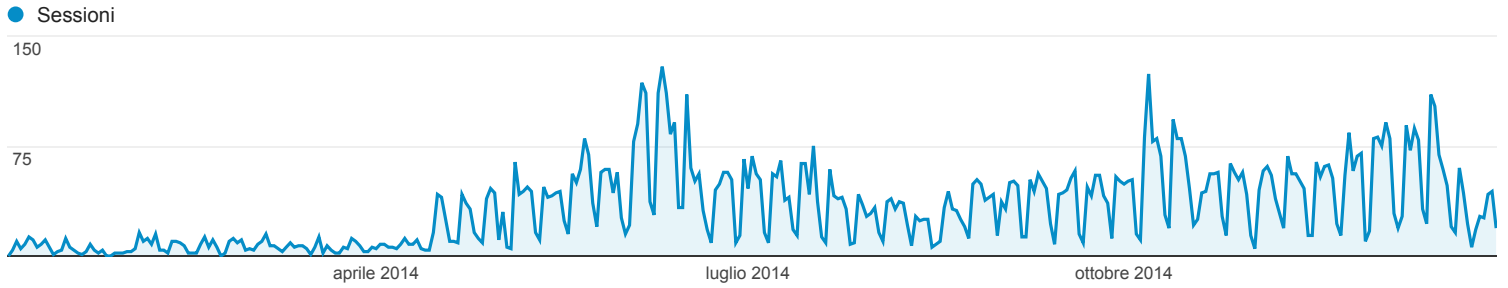

01 gen 2014 - 31 dic 2014

Nuovo rapporto personalizzato

Tutte le sessioni  
100,00%

Rapporti mensili

Mese dell'anno	Sessioni	Utenti	Durata sessione media	Visualizzazioni di pagina	Pagine/sessione
	<b>11.896</b> % del totale: 100,00% (11.896)	<b>5.634</b> % del totale: 100,00% (5.634)	<b>00:03:38</b> Media per vista: 00:03:38 (0,00%)	<b>105.297</b> % del totale: 100,00% (105.297)	<b>8,85</b> Media per vista: 8,85 (0,00%)
1. 201406	<b>1.773 (14,90%)</b>	1.022 (15,40%)	00:04:57	18.432 (17,50%)	10,40
2. 201410	<b>1.637 (13,76%)</b>	960 (14,46%)	00:03:17	12.869 (12,22%)	7,86
3. 201412	<b>1.594 (13,40%)</b>	1.040 (15,67%)	00:03:34	12.743 (12,10%)	7,99
4. 201411	<b>1.322 (11,11%)</b>	777 (11,71%)	00:02:27	9.185 (8,72%)	6,95
5. 201405	<b>1.245 (10,47%)</b>	616 (9,28%)	00:04:01	12.269 (11,65%)	9,85
6. 201407	<b>1.195 (10,05%)</b>	664 (10,00%)	00:02:53	9.748 (9,26%)	8,16
7. 201409	<b>1.180 (9,92%)</b>	659 (9,93%)	00:03:00	9.942 (9,44%)	8,43
8. 201408	<b>874 (7,35%)</b>	495 (7,46%)	00:02:16	6.058 (5,75%)	6,93
9. 201404	<b>525 (4,41%)</b>	252 (3,80%)	00:03:39	5.371 (5,10%)	10,23
10. 201402	<b>210 (1,77%)</b>	64 (0,96%)	00:04:50	2.716 (2,58%)	12,93
11. 201403	<b>193 (1,62%)</b>	76 (1,14%)	00:04:53	1.857 (1,76%)	9,62
12. 201401	<b>148 (1,24%)</b>	13 (0,20%)	00:16:03	4.107 (3,90%)	27,75